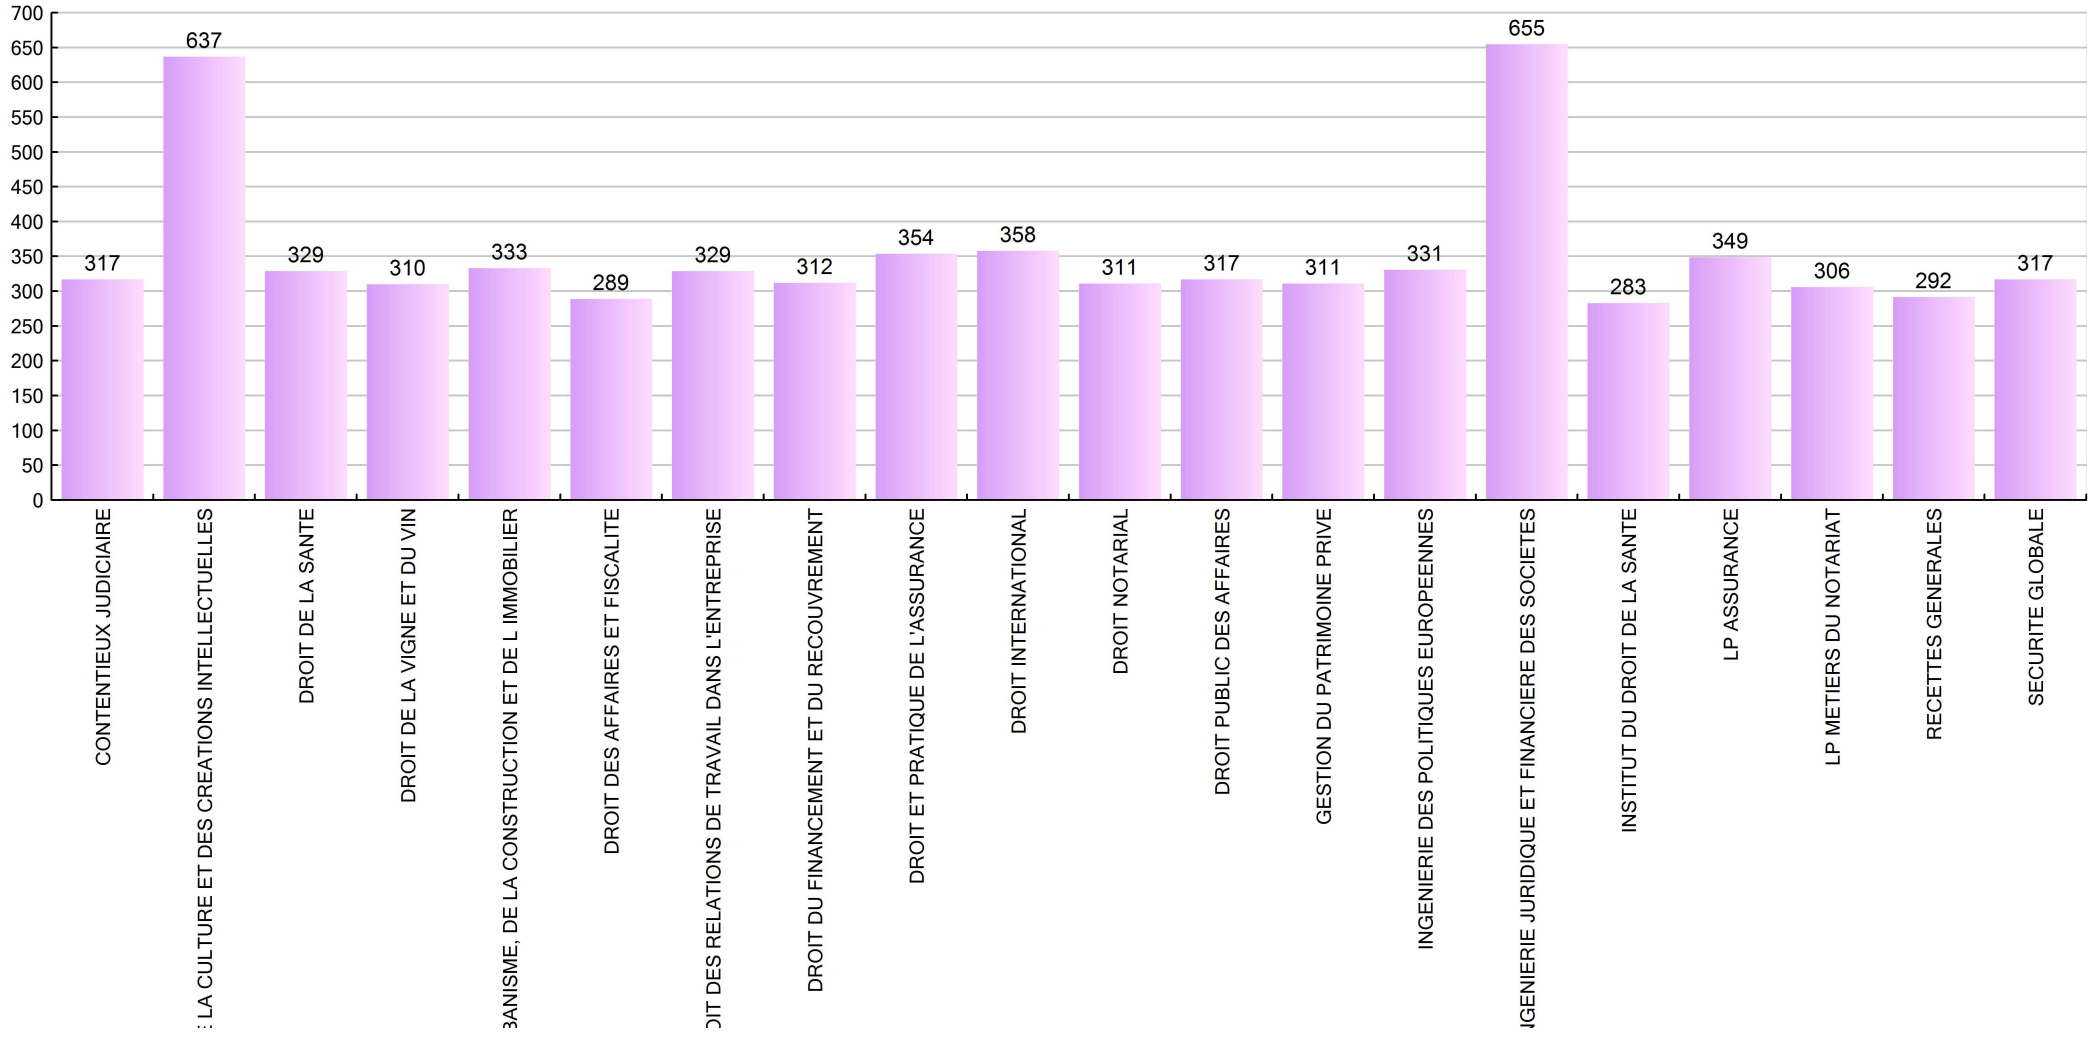

Répartition des versements par département d'enseignement

2016

Répartition des versements par département d'enseignement

Répartition des versements par département d'enseignement

2016

Répartition du nombre des versements par département d'enseignement

Répartition des versements par département d'enseignement

2016

Evolution des versements par Département d'enseignement

Lorem ipsum dolor sit amet, consectetur adipiscing elit. Aenean nec iaculis risus. Maecenas sodales accumsan vehicula. Nullam non interdum risus. Cras viverra euismod est et tincidunt. Nunc et tellus lacinia purus vehicula semper. Nam molestie ultricies tincidunt. Sed tristique vulputate ipsum, sit amet ultrices nisl finibus ornare. Aenean libero urna, ornare in libero ac, facilisis auctor justo. Curabitur tincidunt fermentum mauris vitae sodales. Proin vitae dui in ipsum tincidunt pulvinar sed venenatis libero. Pellentesque vehicula tempor turpis vel euismod. Maecenas venenatis ultricies libero, non egestas elit tempus nec. Praesent tempor semper interdum. Sed scelerisque diam neque, eget ultrices nibh pulvinar sed.