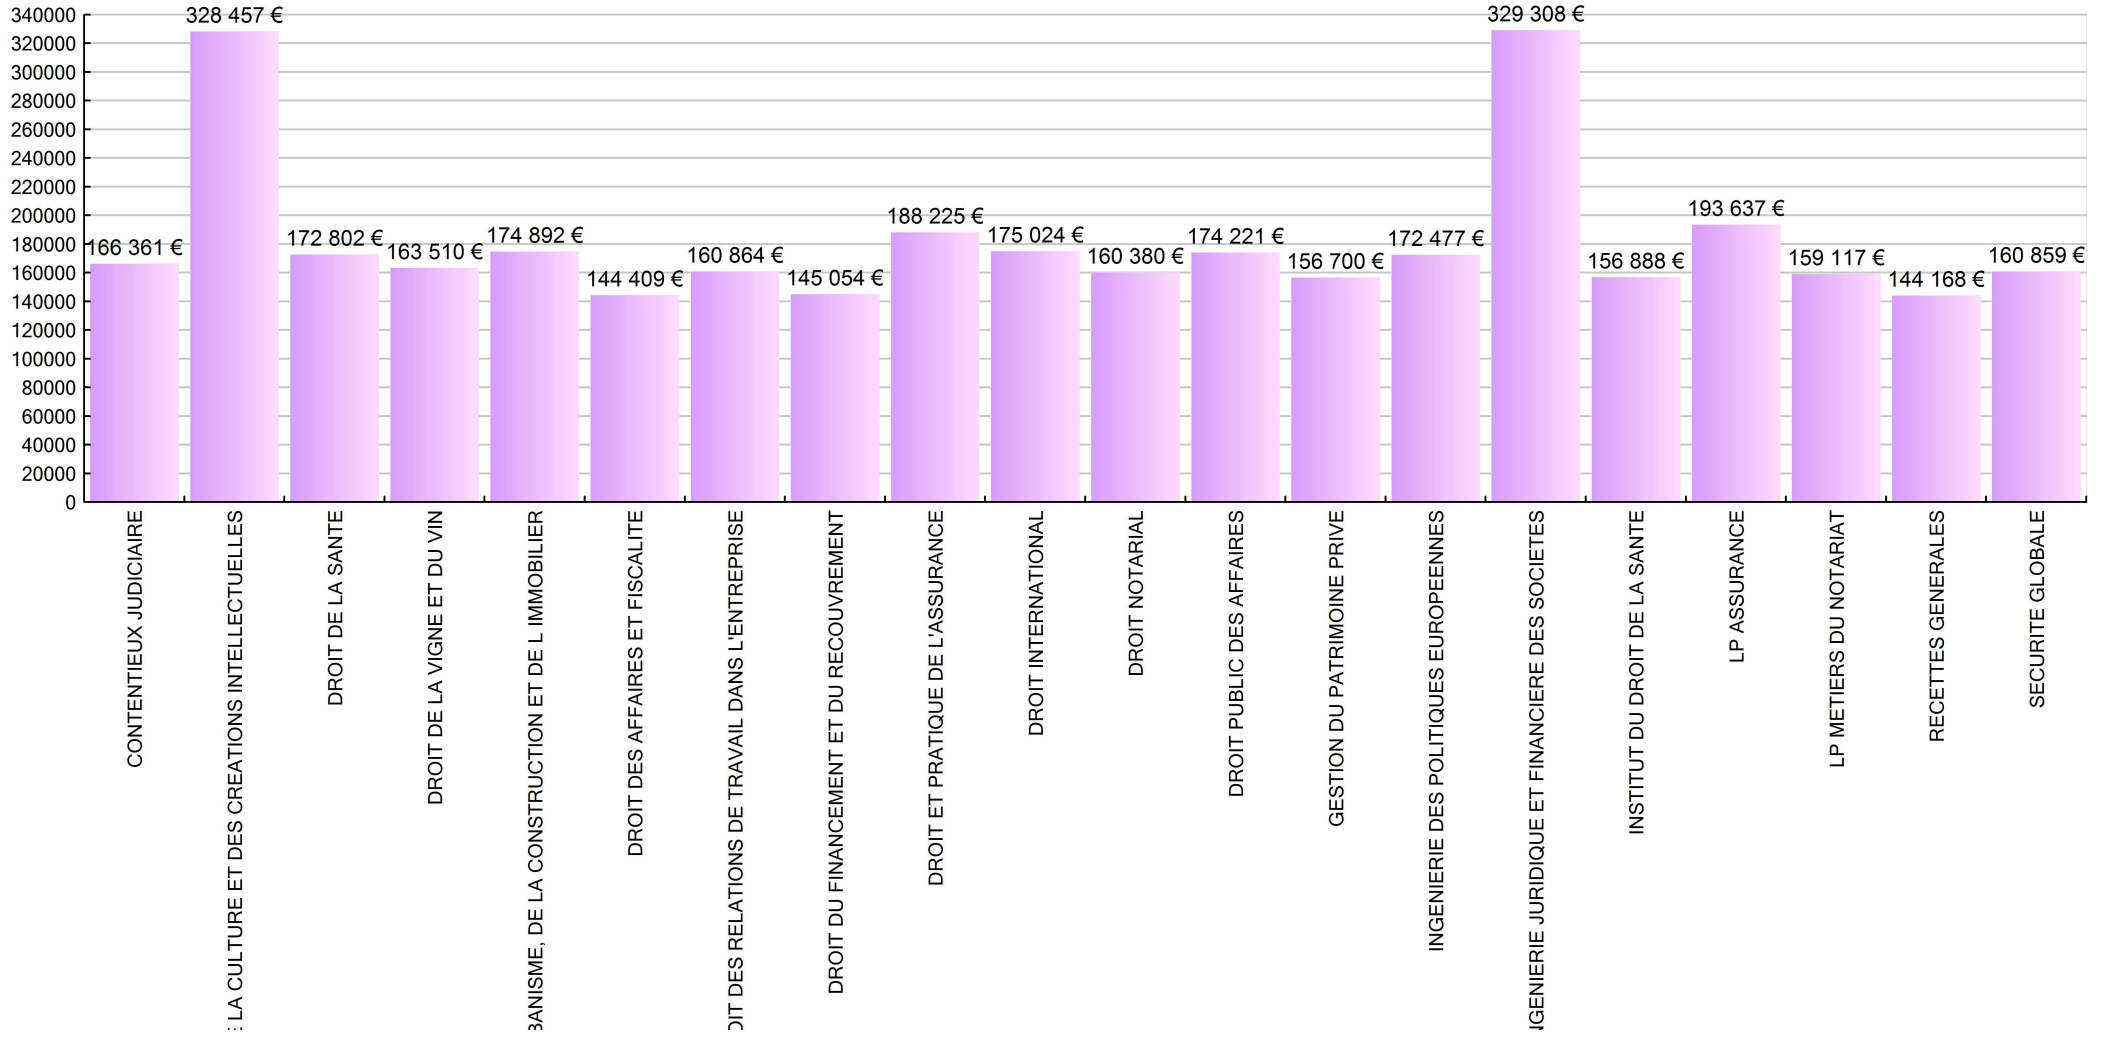

Répartition des versements par département d'enseignement

2016

Répartition des versements par département d'enseignement

Répartition des versements par département d'enseignement

2016

Répartition du nombre des versements par département d'enseignement

Répartition des versements par département d'enseignement

2016

Evolution des versements par Département d'enseignement

Lorem ipsum dolor sit amet, consectetur adipiscing elit. Aenean nec iaculis risus. Maecenas sodales accumsan vehicula. Nullam non interdum risus. Cras viverra euismod est et tincidunt. Nunc et tellus lacinia purus vehicula semper. Nam molestie ultricies tincidunt. Sed tristique vulputate ipsum, sit amet ultrices nisl finibus ornare. Aenean libero urna, ornare in libero ac, facilisis auctor justo. Curabitur tincidunt fermentum mauris vitae sodales. Proin vitae dui in ipsum tincidunt pulvinar sed venenatis libero. Pellentesque vehicula tempor turpis vel euismod. Maecenas venenatis ultricies libero, non egestas elit tempus nec. Praesent tempor semper interdum. Sed scelerisque diam neque, eget ultrices nibh pulvinar sed.